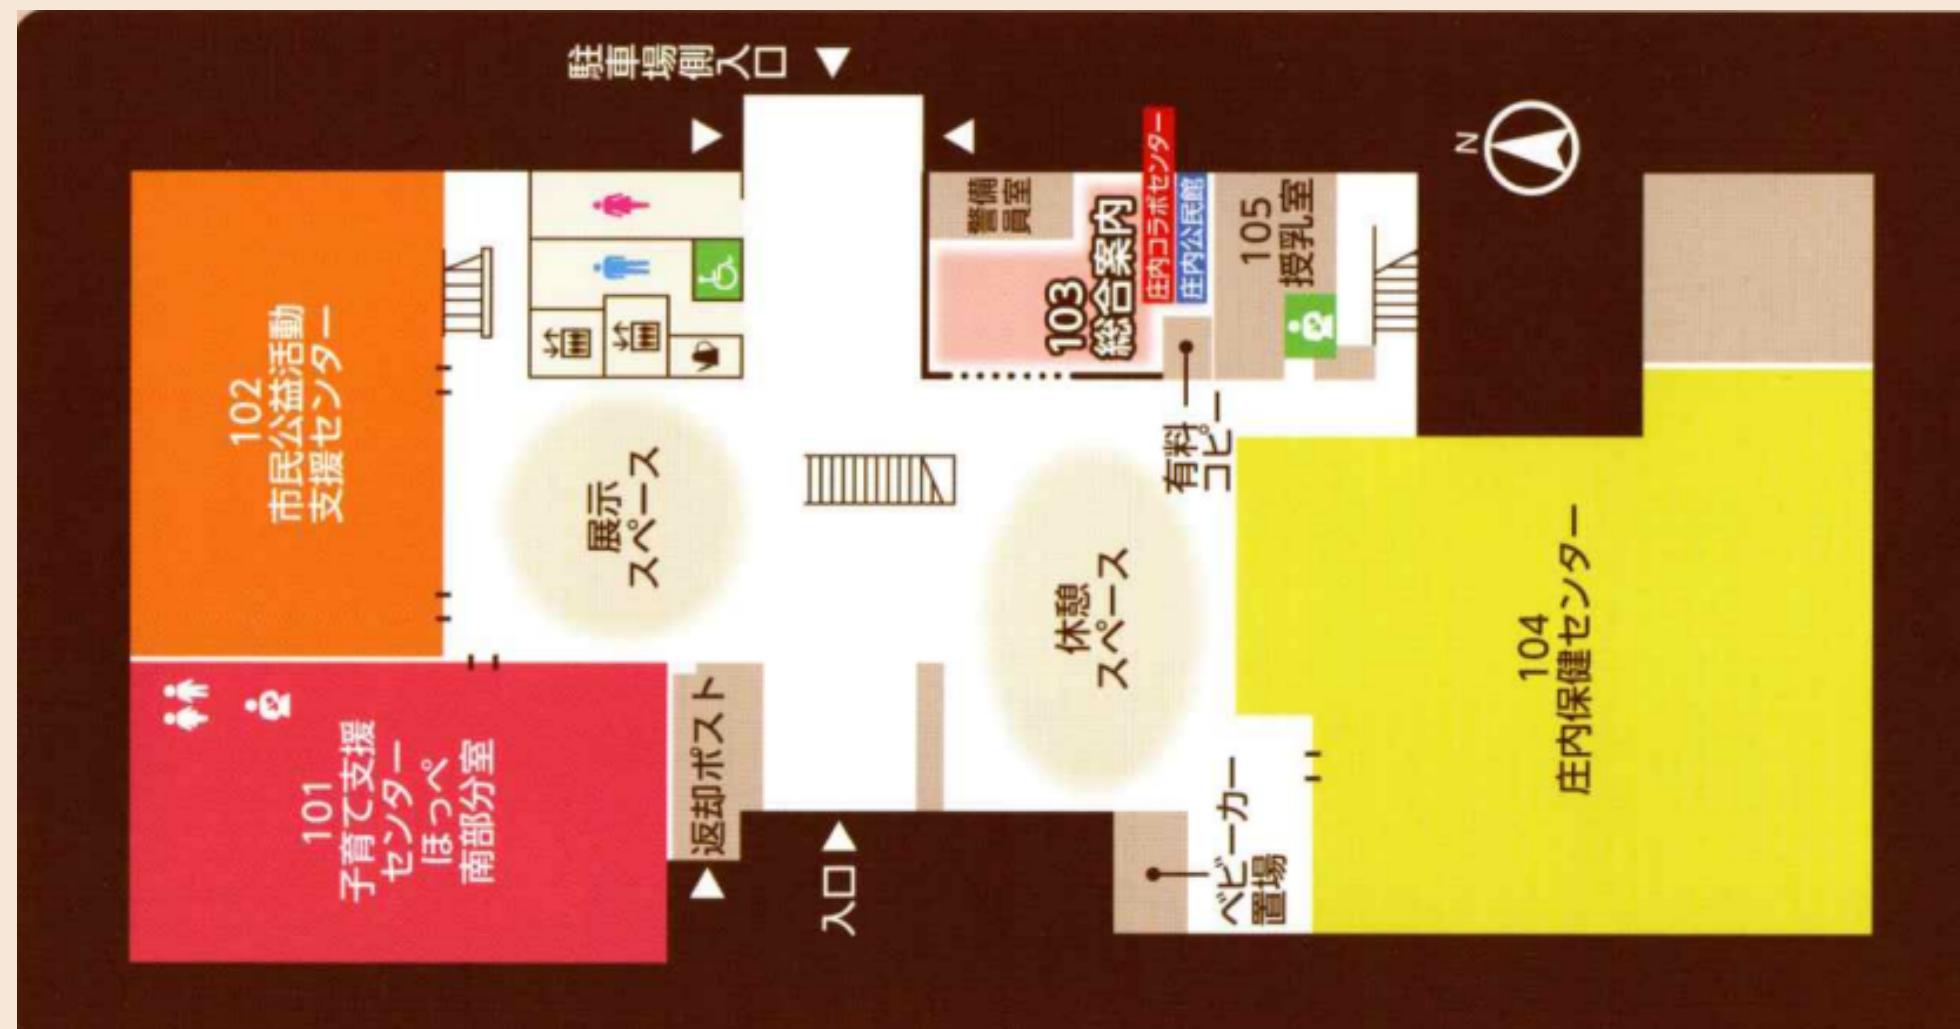

施設案内・貸室受付 (庄内コラボセンター・庄内公民館)

子育て支援センターほっぺ 南部分室

子育てに関する相談窓口。プレイルームを開放。こども用トイレや授乳室を完備しています。

市民公益活動支援センター

市民公益活動の相談対応や、情報発信などを行います。

庄内保健センター

母子健康手帳交付、妊婦相談、乳幼児健診などの窓口です。

子育て支援センターほっぺ
南部分離室

1Fエントランス

カフェスペース

庄内図書館

本・CD・マンガ・雑誌・絵本・新聞など、約7万冊の蔵書を所蔵。どなたでも、ゆったり過ごせます。

**まなびの場
こども・教育総合相談窓口**

小中学校などに通う子どもの学習や、学習環境に関する困りごとの相談窓口・学習の場です。

庄内コラボセンター 貸室

個人や企業での会議・学習に使えます。