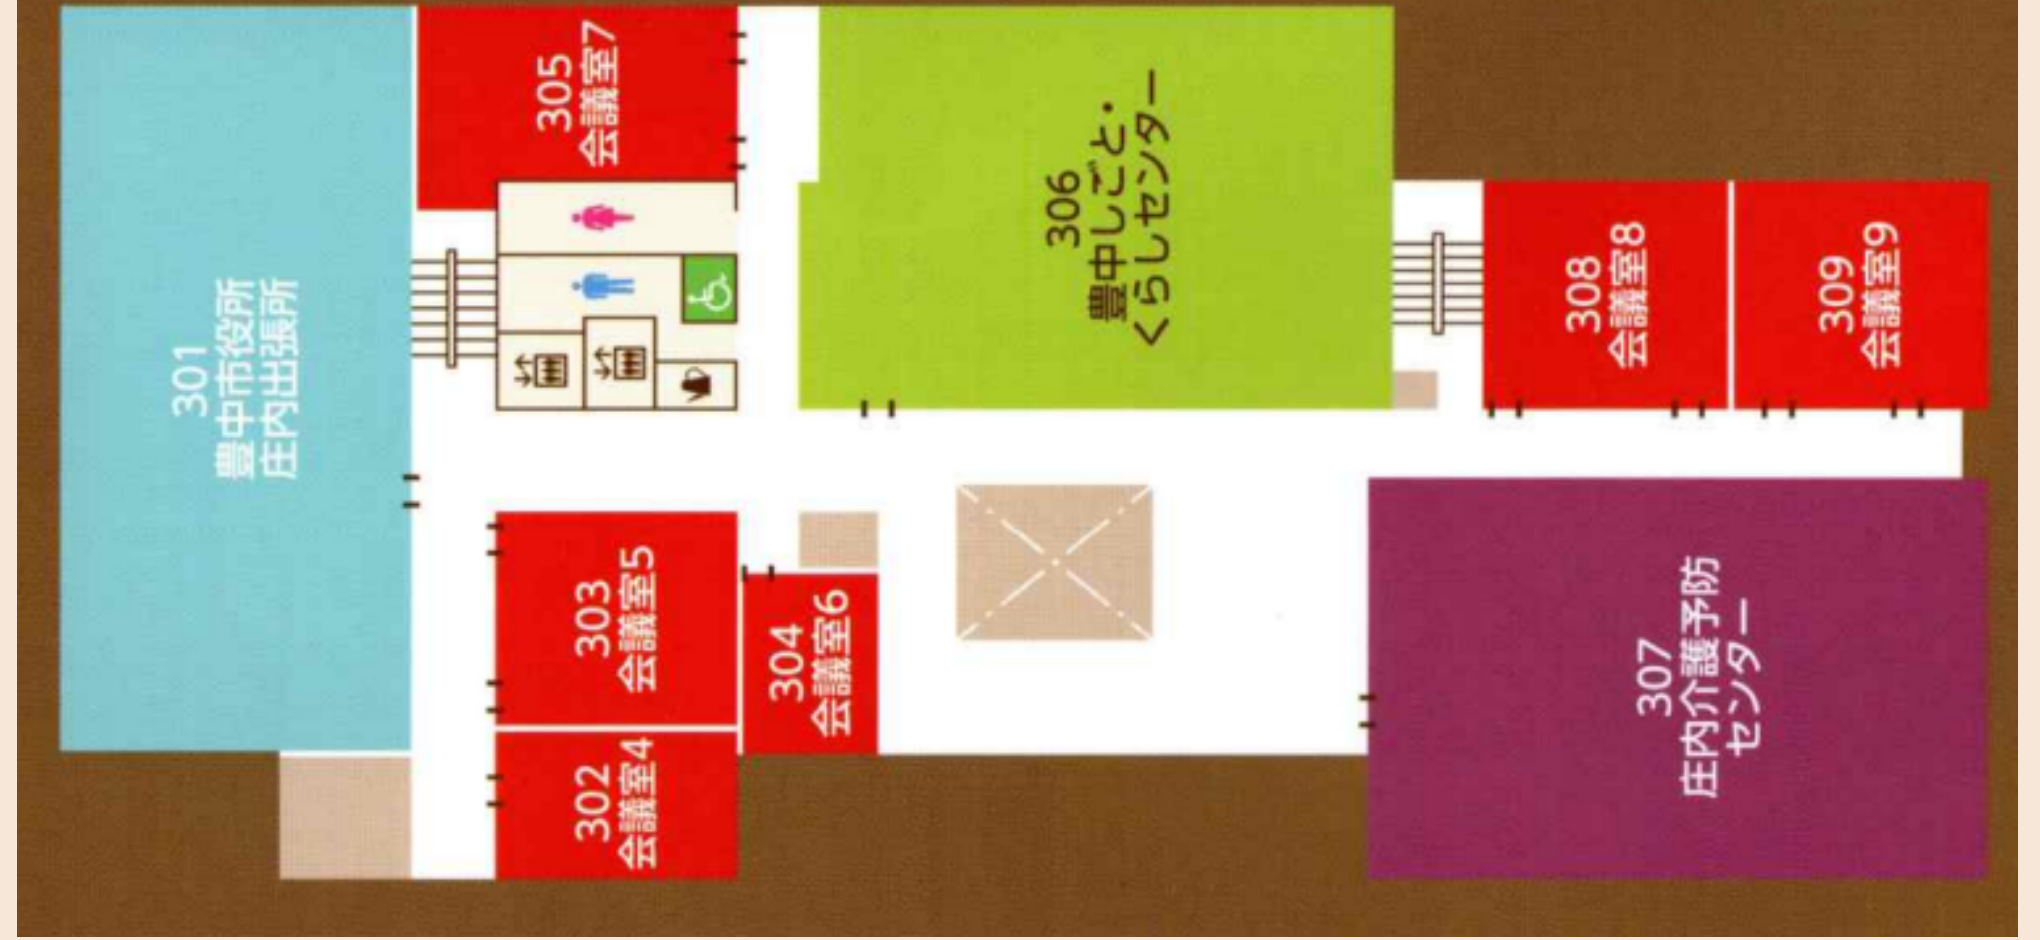

豊中市役所 庄内出張所

住民票の発行や国民健康保険関係など、行政手続きができます。

豊中しごと・くらしセンター

仕事探しや今後のキャリアのこと、生活困窮など、くらしに関する相談窓口です。

庄内介護予防センター

高齢者の健康・学び、いきがいづくりの場です。

庄内コラボセンター 貸室

個人や企業での会議・学習に使えます。