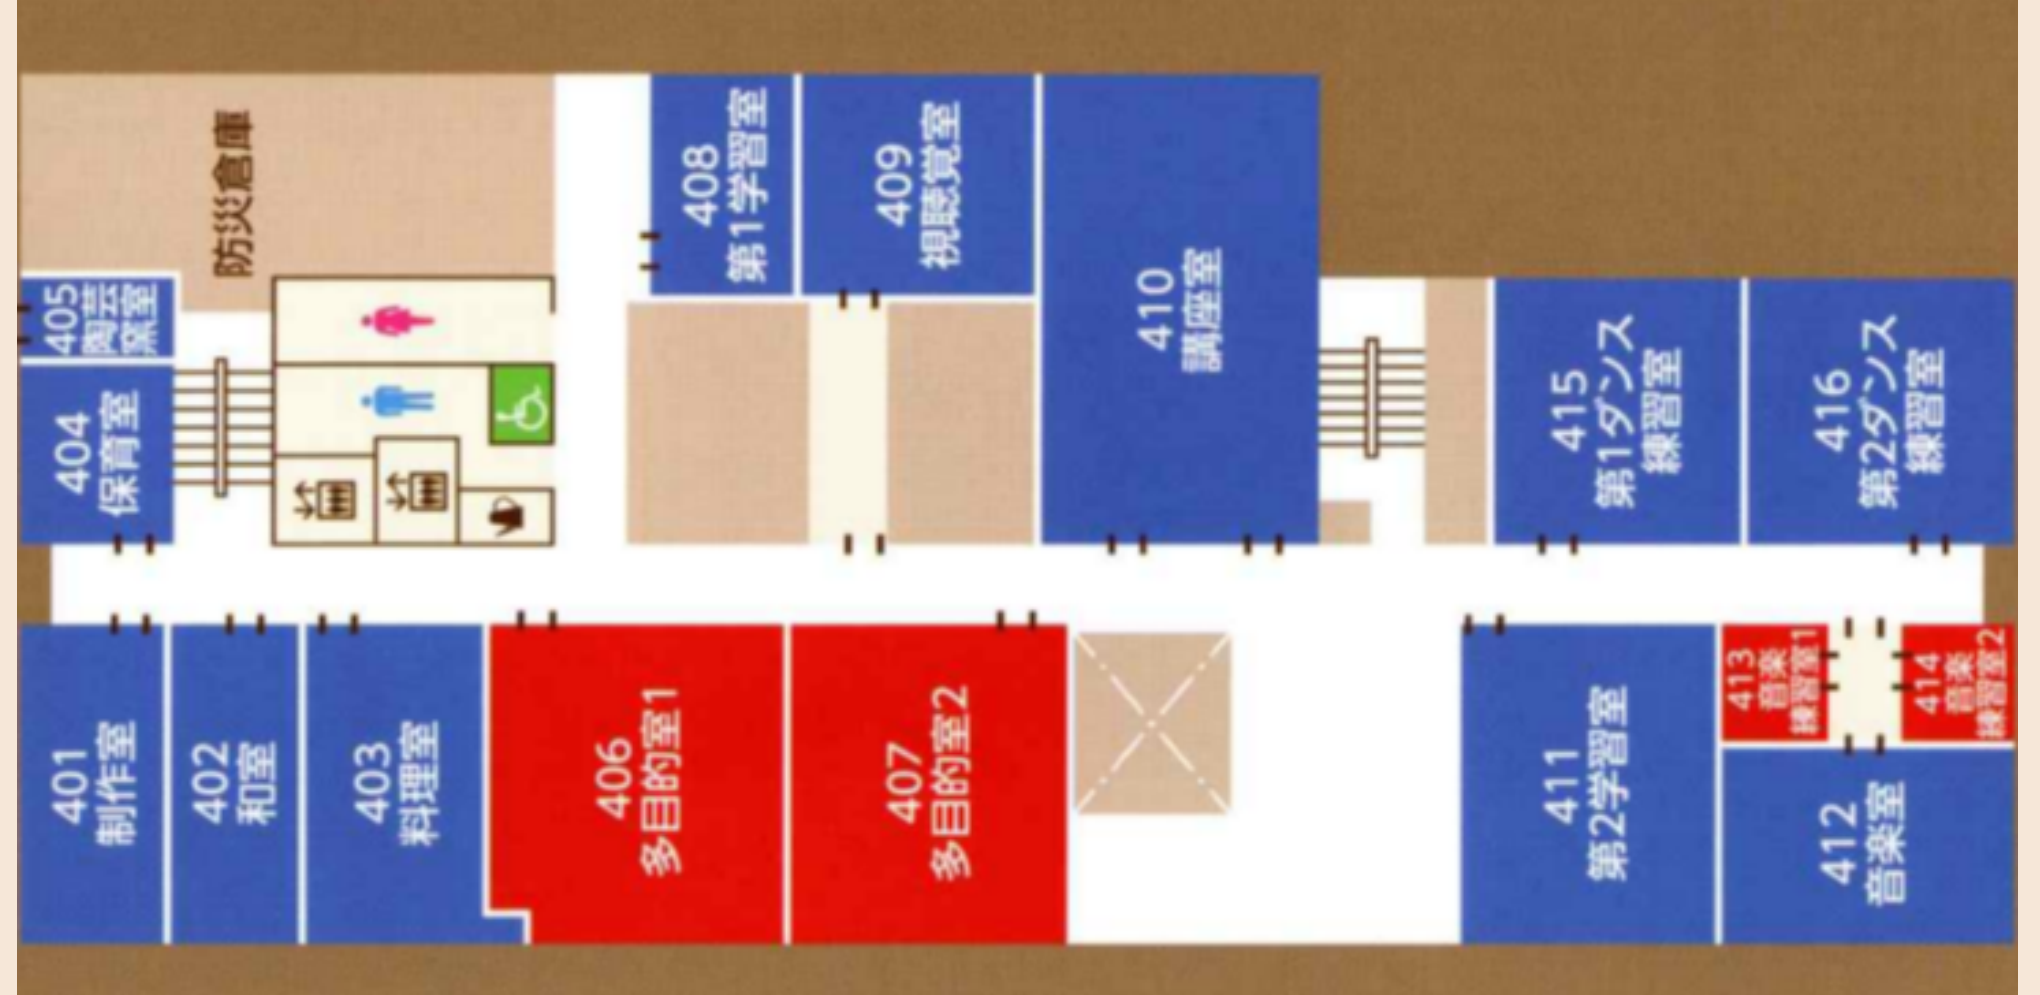

庄内コラボセンター 貸室

個人や企業での会議・学習に使えます。

庄内公民館 貸室

生涯学習グループの支援や、さまざまな講座を実施します。

庄内コラボセンター 貸室

多目的室は無料セミナー・各種総会・親睦会などに、音楽練習室は個人や少人数での練習に使えます。

凡例

-  男子お手洗い
-  バリアフリートイレ
-  給湯室
-  女子お手洗い
-  授乳室
-  エレベーター

「シヨコラ」の現状

介護予防センター
で囲碁

カフェスペース
で宿題

個人が用事のある場所にしか
行かないため、世代を超えた
交流の機会は多くない

子育て中の人
増加傾向にある高齢者
大学生
海外にルーツを持つ人
ひとり親家庭/共働き家庭の子どもたち
生きづらさ/困りごとを抱えている人

「シヨコラ」を、多様な人々が交わる場にしたい！

ちょうどその頃…

「ショコラ」にヤギが来るらしいで。