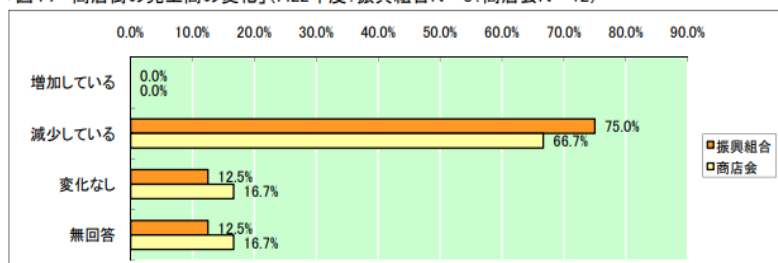

「室ナビ！」

北海道室蘭市×室蘭工業大学

室蘭市の課題

「室蘭が好き。」を増やして、みんなで住み続けたい
マチを創る

提案するアプリ

室ナビ！
室蘭市の飲食店情報をまとめてわかりやすく提供する
webアプリケーション

提案理由

室蘭市の商店街の売り上げは年々減少傾向にあるため、
室蘭市の地元の飲食店を活性化させたい

「図17 商店街の売上高の変化」(H22年度:振興組合N=8:商店会N=12)