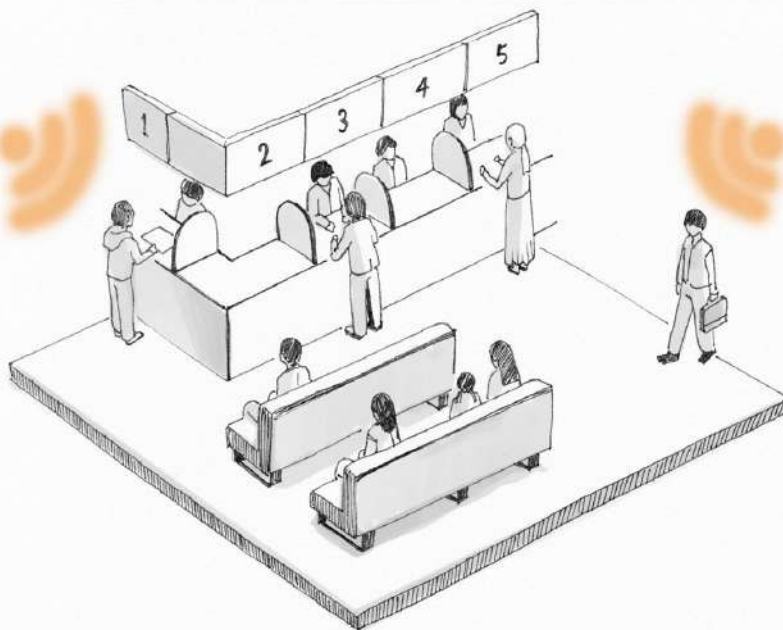

ポストコロナ時代における密の回避

東京都の新型コロナウイルス感染症感染者数

出典：<https://stopcovid19.metro.tokyo.lg.jp/cards/positive-number-by-developed-date>

Wi-Fiによる区役所の混雑状況の把握・緩和

密回避の対応

① SNS等による混雑状況の発信

② 混雑状況に応じた、待合場所の誘導

今後の応用事例

港区で特に人が集まる場所（SL広場など）でデジタルサイネージなどを用いた注意喚起（検討中）

選挙時の投票所での密の回避