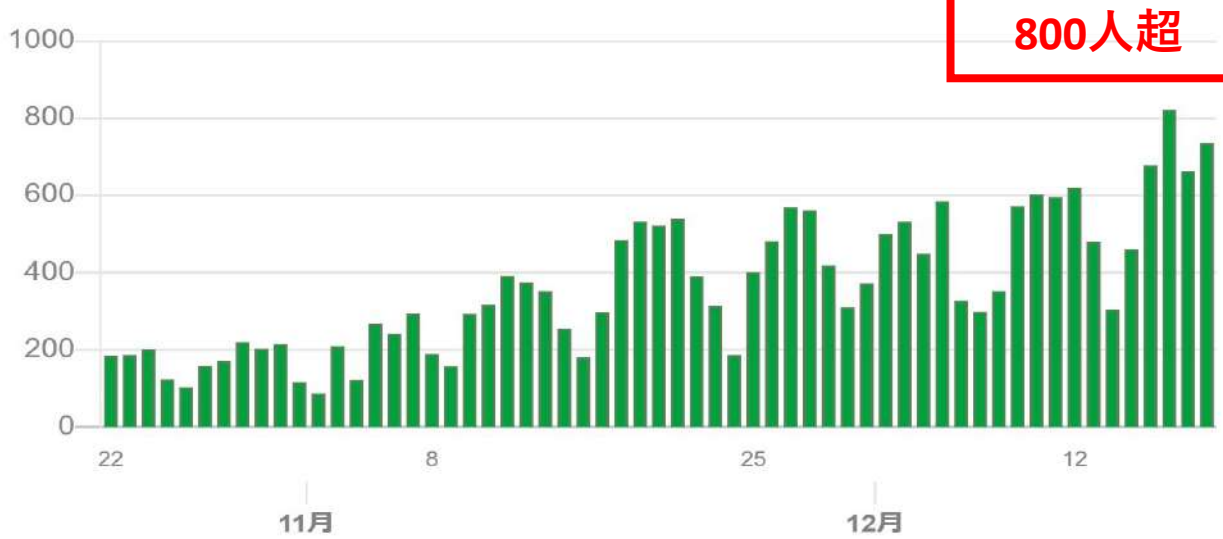

ポストコロナ時代における密の回避

東京都の新型コロナウイルス感染症感染者数

出典：<https://stopcovid19.metro.tokyo.lg.jp/cards/positive-number-by-developed-date>

Wi-Fiによる区役所の混雑状況の把握・緩和

密回避の対応

① SNS等による混雑状況の発信

② 混雑状況に応じた、待合場所の誘導

今後の応用事例

港区で特に人が集まる場所（SL広場など）でデジタルサイネージなどを用いた注意喚起（検討中）

選挙時の投票所での密の回避