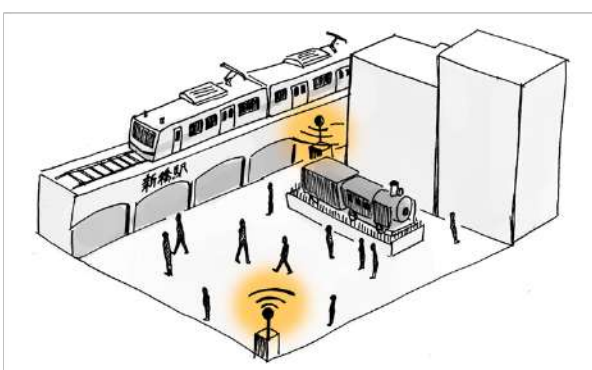

ポストコロナ時代における密の回避

東京都の新型コロナウイルス感染症感染者数

出典：<https://stopcovid19.metro.tokyo.lg.jp/cards/positive-number-by-developed-date>

Wi-Fiによる区役所の混雑状況の把握・緩和

密回避の対応

① SNS等による混雑状況の発信

② 混雑状況に応じた、待合場所の誘導

今後の応用事例

港区で特に人が集まる場所（SL広場など）でデジタルサイネージなどを用いた注意喚起（検討中）

選挙時の投票所での密の回避