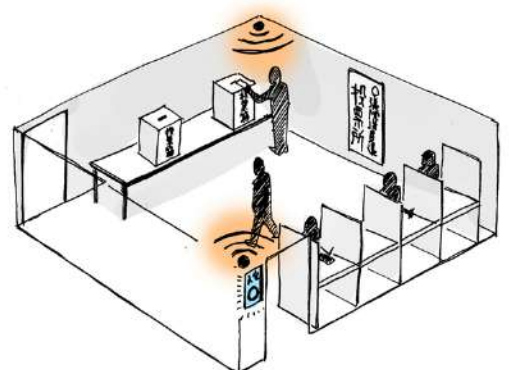

ポストコロナ時代における密の回避

東京都の新型コロナウイルス感染症感染者数

出典：<https://stopcovid19.metro.tokyo.lg.jp/cards/positive-number-by-developed-date>

Wi-Fiによる区役所の混雑状況の把握・緩和

密回避の対応

① SNS等による混雑状況の発信

② 混雑状況に応じた、待合場所の誘導

今後の応用事例

港区で特に人が集まる場所（SL広場など）でデジタルサイネージなどを用いた注意喚起（検討中）

選挙時の投票所での密の回避