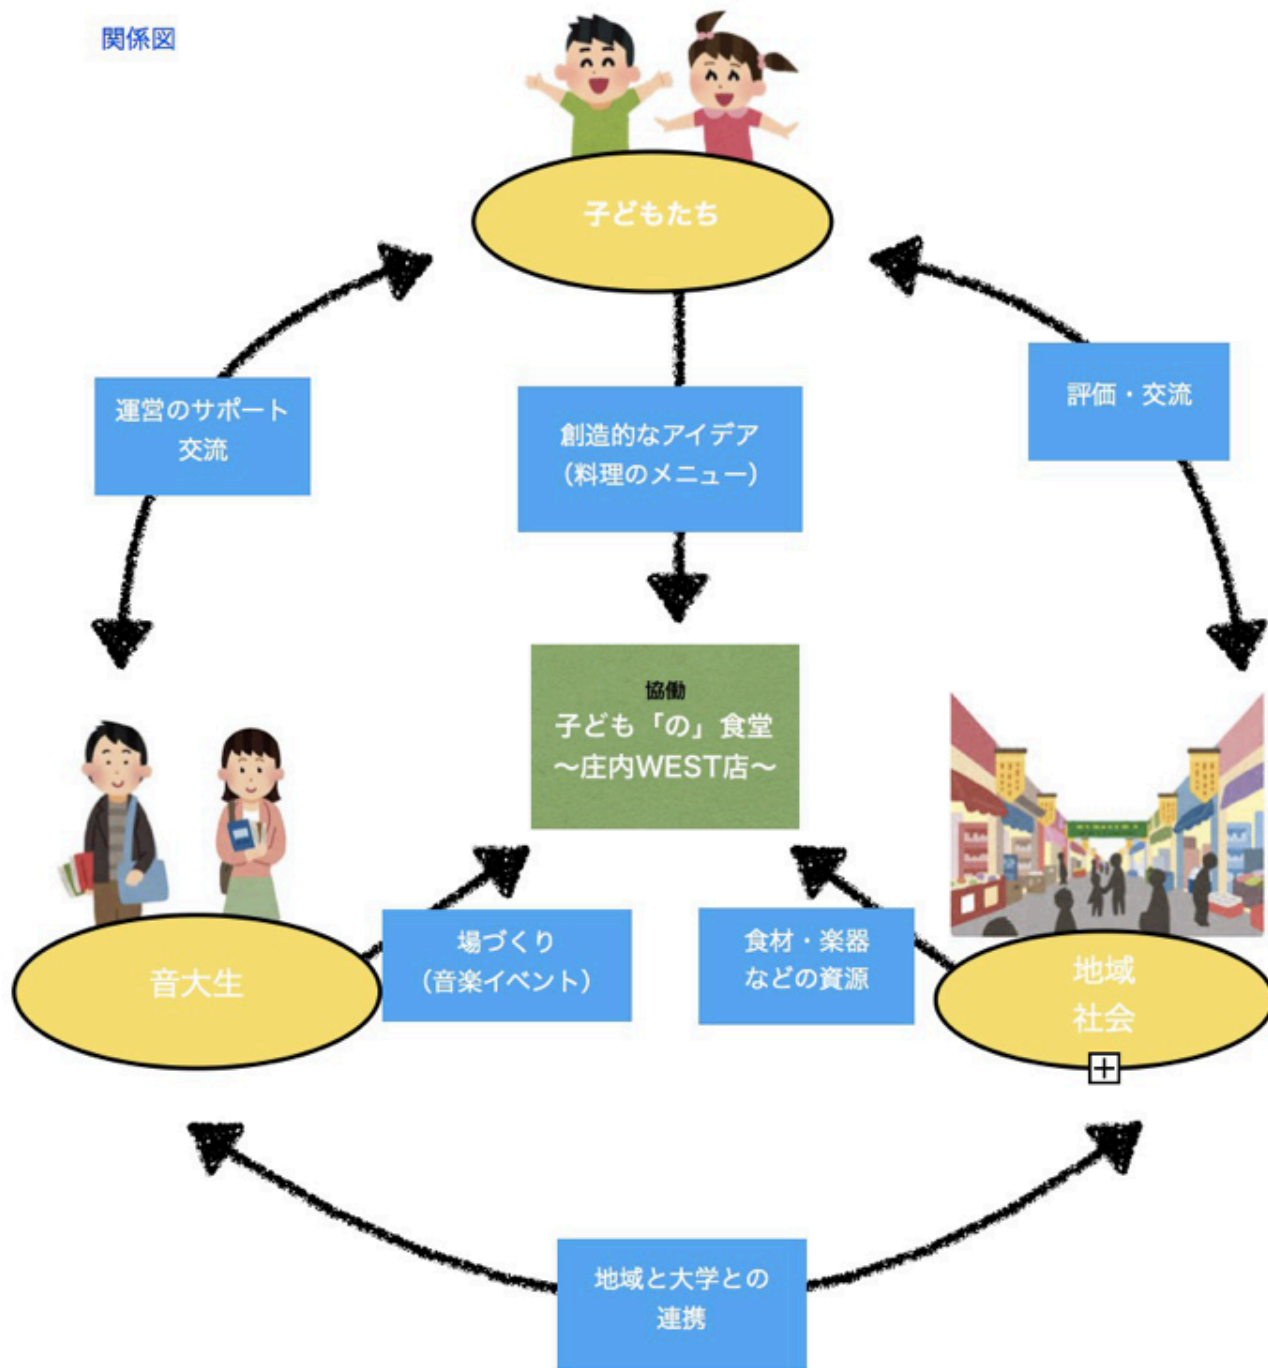

子ども「の」食堂

子どもが作る 「おとな様ランチ」

大阪府豊中市_庄内応援隊

大阪音楽大学 ミュージックコミュニケーション専攻

山下ほのか、米田桃香

関係図

大人様ランチ

～こどものチャレンジや失敗を認める食堂～

部室のような食堂

～音大生が運営に関わって場作り～

仕事の対価

→ 地域通貨

ご静聴

ありがとう

ございました。