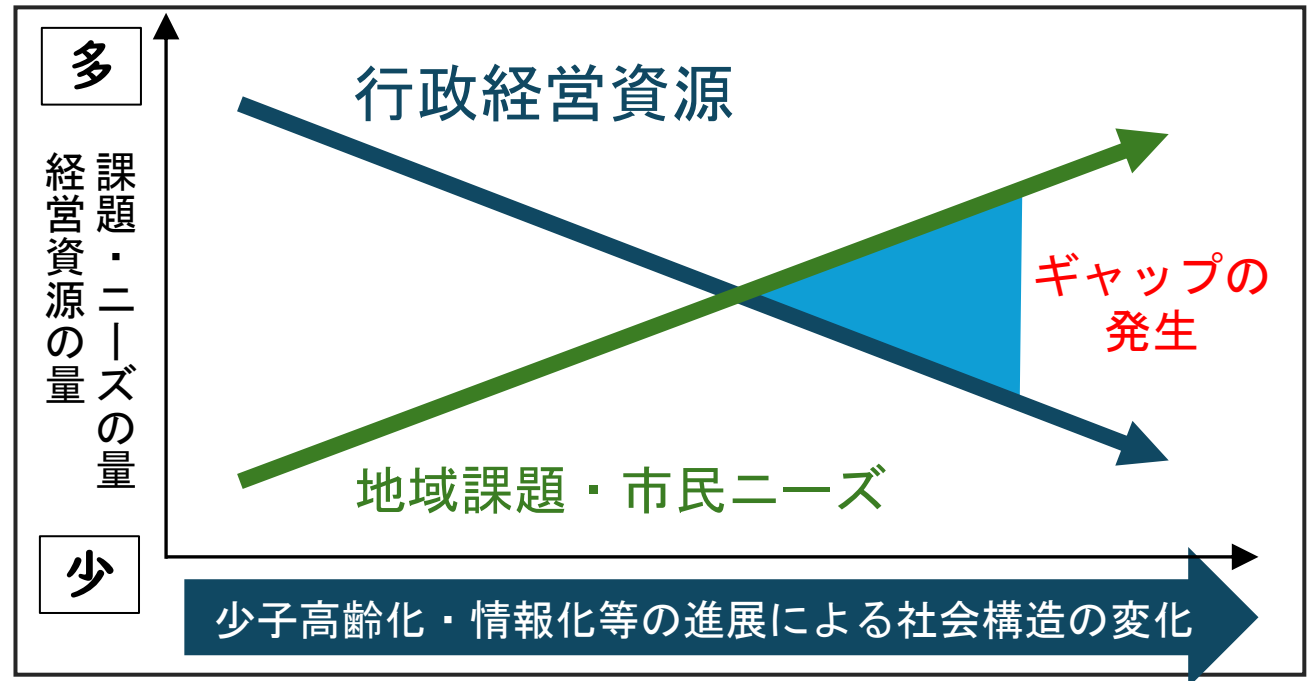

行政だけのまちづくりに限界