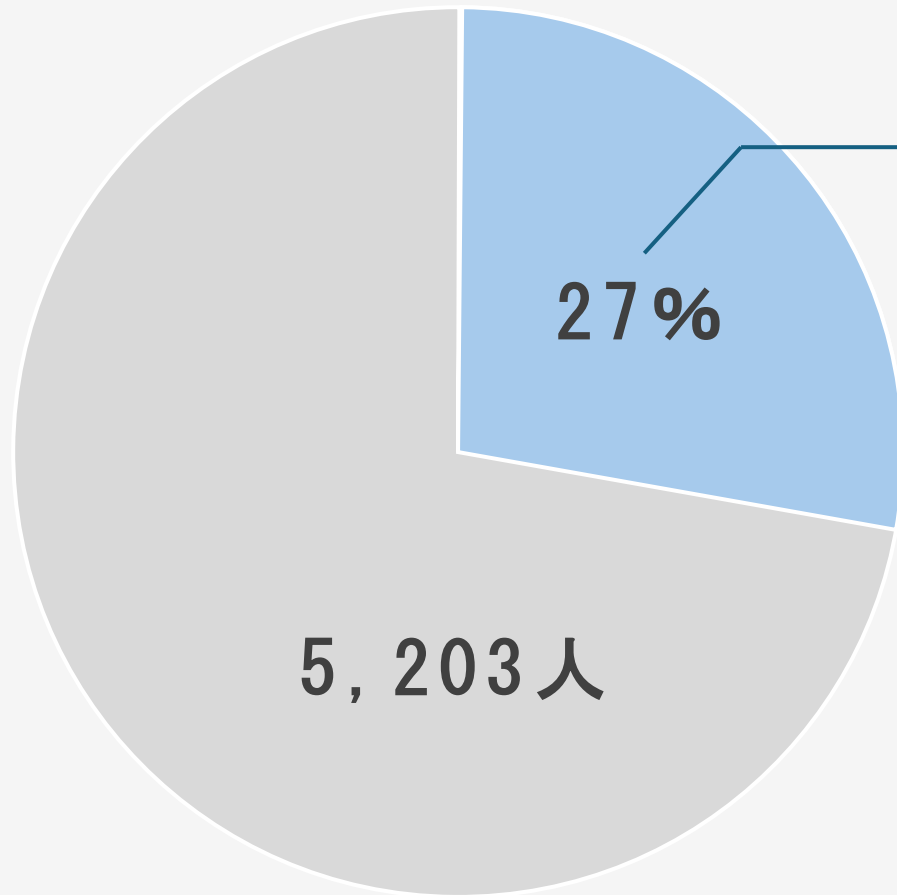

宇部市20～24歳の人口

出典：「宇部市住民基本台帳」
「令和4年度宇部市民意識調査」

高等教育機関に通う学生

出典：「宇部市住民基本台帳」
「令和4年度宇部市民意識調査」

「地域行事・イベントのスタッフ」に
関心がある学生

出典：「宇部市住民基本台帳」
「令和4年度宇部市民意識調査」

「地域行事・イベントのスタッフ」に
関心がある学生

約1,400人が