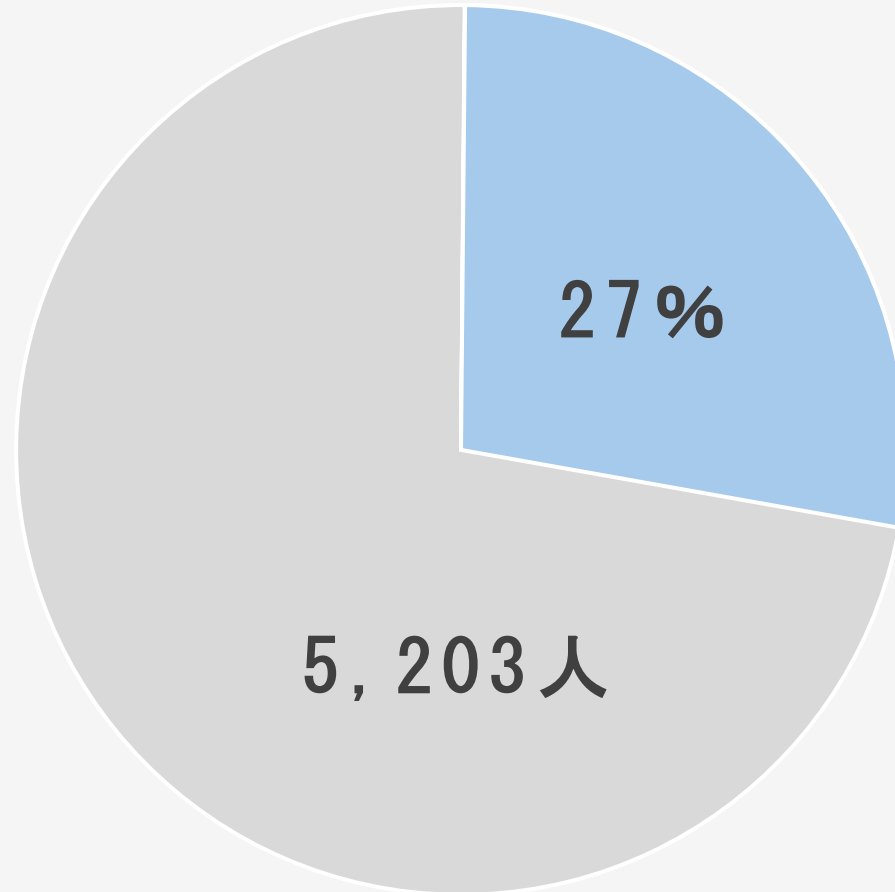

宇部市20～24歳の人口

出典：「宇部市住民基本台帳」
「令和4年度宇部市民意識調査」

高等教育機関に通う学生

出典：「宇部市住民基本台帳」
「令和4年度宇部市民意識調査」

「地域行事・イベントのスタッフ」に
関心がある学生

出典：「宇部市住民基本台帳」
「令和4年度宇部市民意識調査」

「地域行事・イベントのスタッフ」に
関心がある学生

約1,400人が