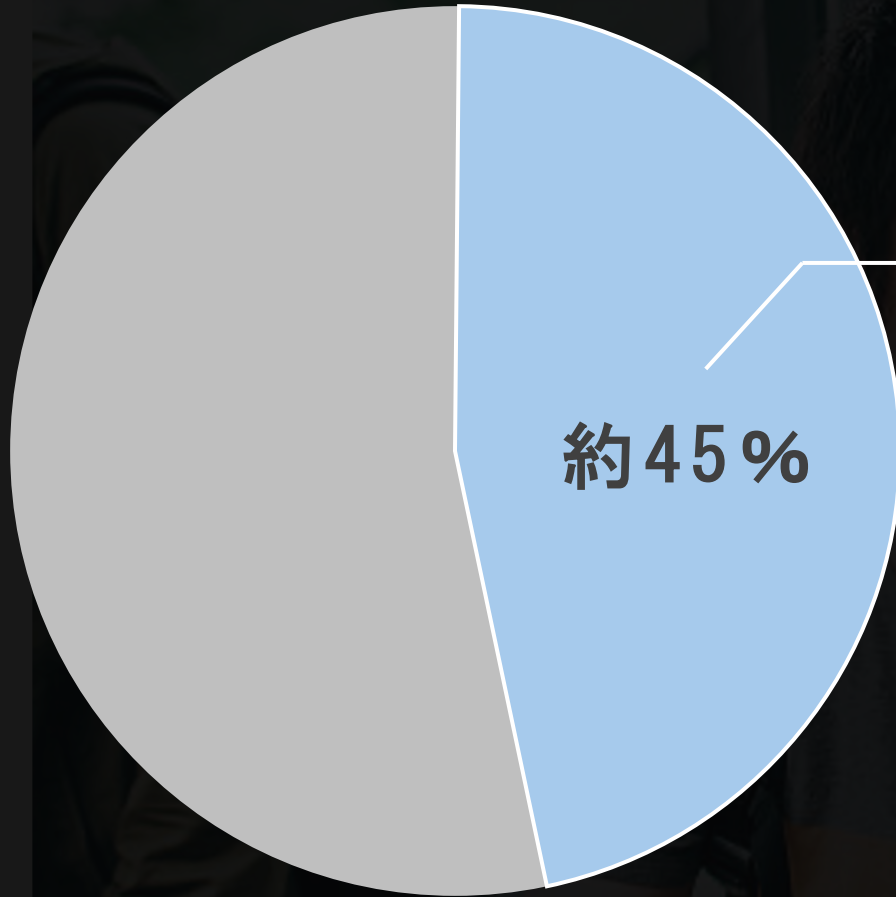

「フラットに地域活動へ参加してもらおう」

これを**実現**します

「より積極的な活動を促進」

Scan to Install

*If your camera doesn't have a QR code scanner,
you can [send the link via sms](#) or [copy the link here](#).

社会課題解決に実践的に取り組みたい

宇部市内大学生

将来、**宇部市外**に
移り住むと思う