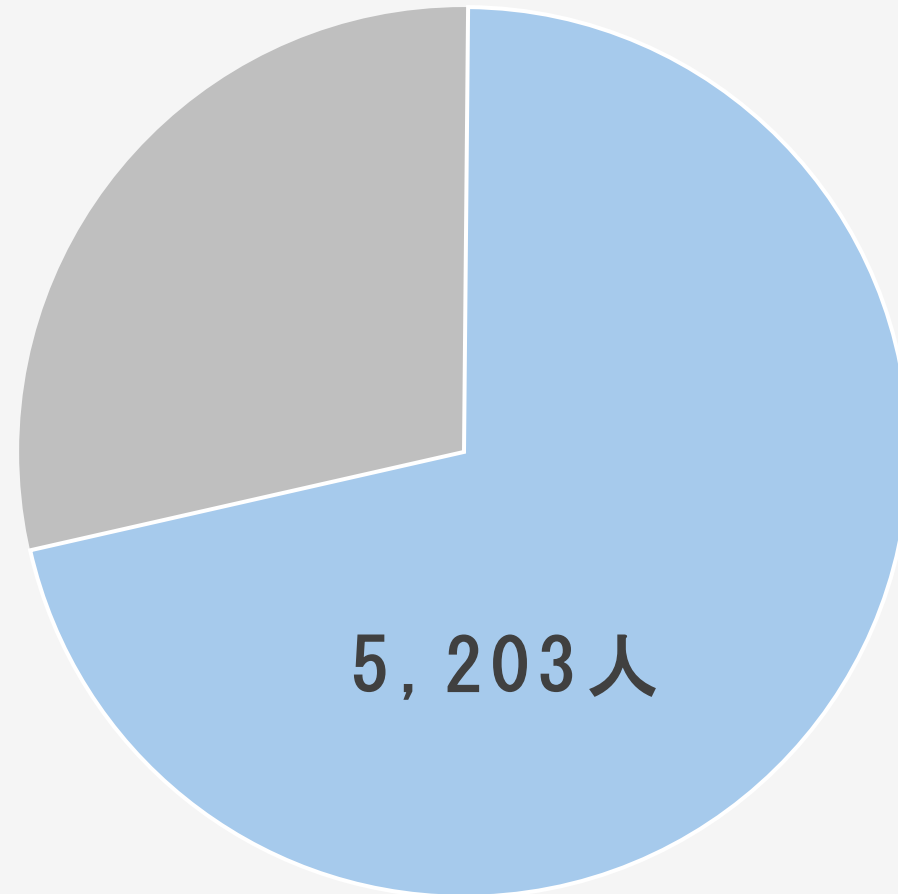

宇部市20～24歳の人口

出典：「宇部市住民基本台帳」
「令和4年度宇部市民意識調査」

高等教育機関に通う学生

出典：「宇部市住民基本台帳」
「令和4年度宇部市民意識調査」

「地域行事・イベントのスタッフ」に
関心がある学生

出典：「宇部市住民基本台帳」
「令和4年度宇部市民意識調査」

「地域行事・イベントのスタッフ」に
関心がある学生

約1,400人が