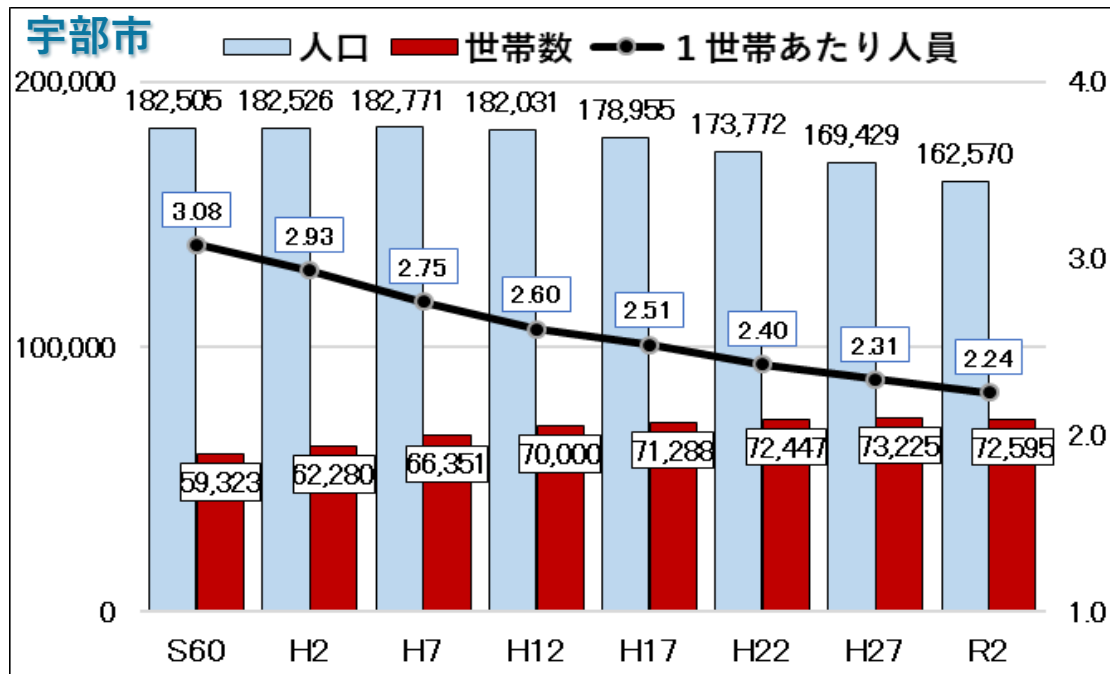

宇部市の課題

厳しくなる行政経営 多様化・複雑化する課題とニーズ

人口減少・少子高齢化