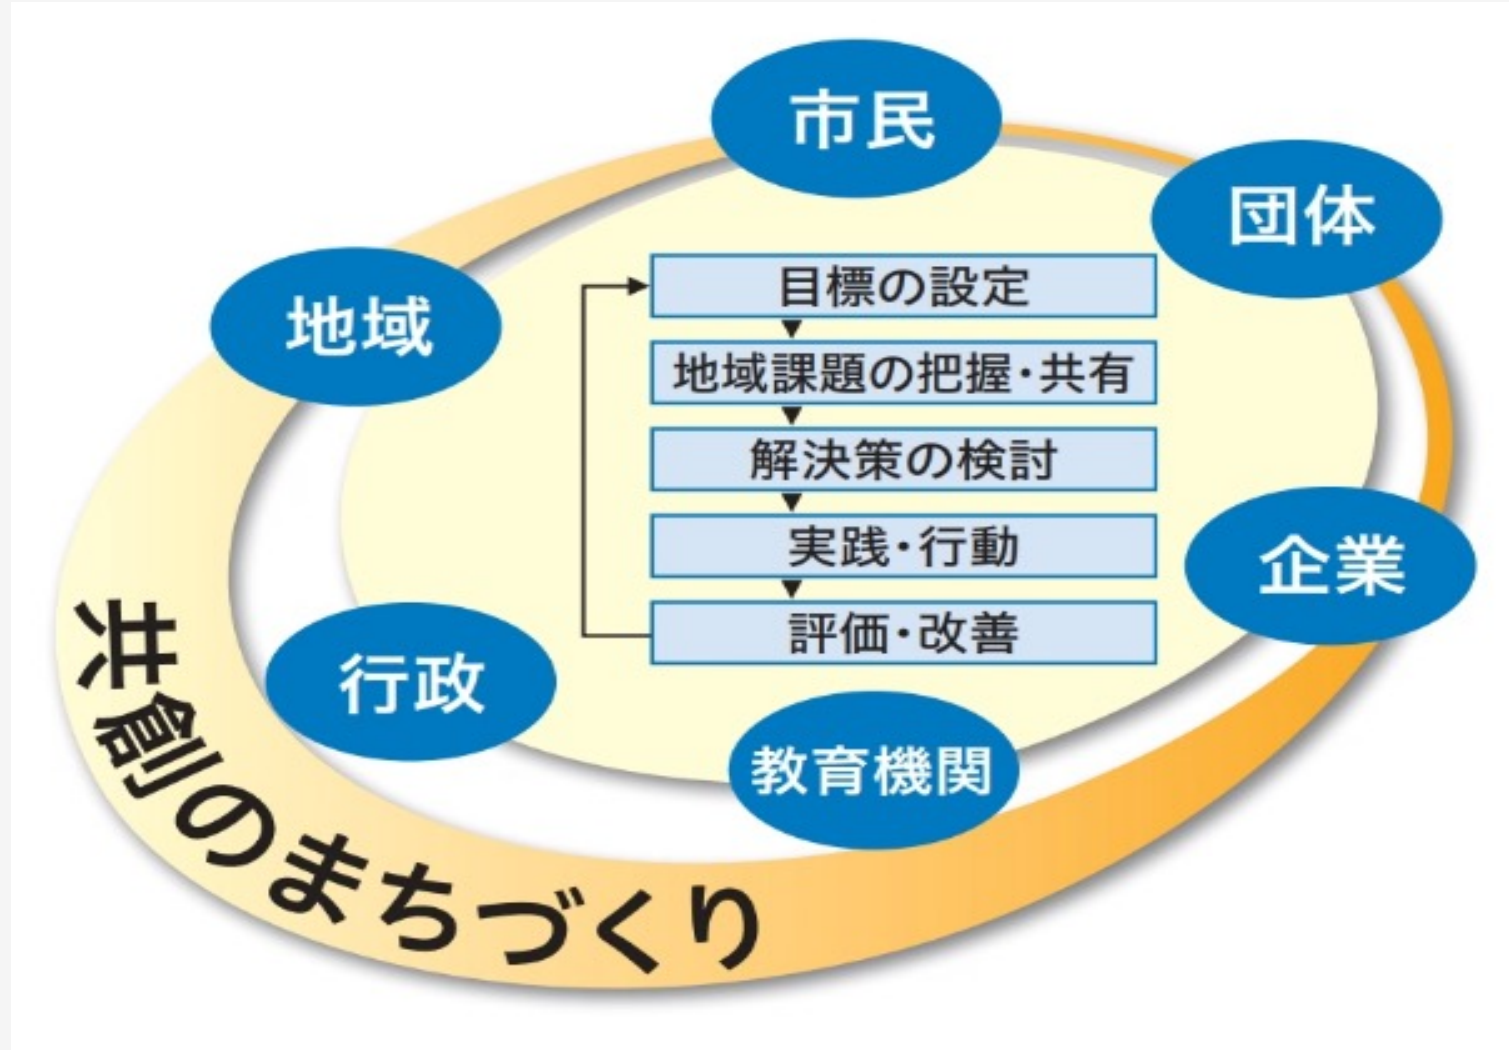

宇部市の課題

厳しくなる行政経営 多様化・複雑化する課題とニーズ

人口減少・少子高齢化

行政だけのまちづくりに限界

宇部市の継続的发展

ここに私たち学生団体Ube col. は**挑戦**します

多様な主体が存在する中、

なぜ**大学生**なのか？

地域行事へ関心

出典：「宇部市住民基本台帳」
「令和4年度宇部市民意識調査」

身体的に十分成熟

身体的に十分成熟

社会に対しPDCAを
躊躇なく回す

宇部市で**共創**する一員として
大学生には大きな**活躍の可能性**

学生団体Ube col.

ときわ公園で宝探し
SEARCH TREASURE QR
実施日
8月13日(日)
13:00~17:00