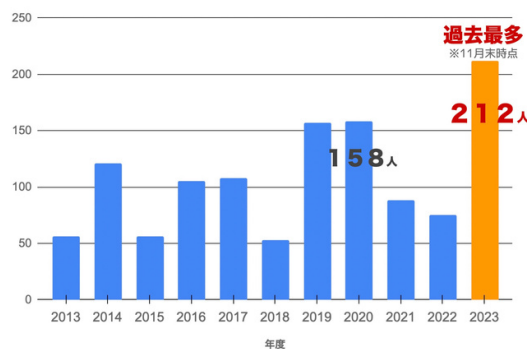

Botta!

収穫されずに残っている柿とそれを欲しいと思っている人たちに
つなげる地域のプラットフォーム

マッピング

地域を歩き、スマホを使って柿の木の位置を記録します。
イベントは意外とみんなが楽しめます！

僕の柿
ぼった？

データ分析

柿の木のデータを分析し、柿の利用と管理についてみんなで考えます。クマ対策にもつながります。

マッチング

収穫してほしい柿の情報が利用者に届きます。柿をもらう代わりに地域の困りごとに協力しよう！

全国のクマ被害者数 過去最多を更新！

クマ類による人身被害者の数（環境省まとめ）

誘引物である柿をなんとかしよう
住民も行政も対策を始めている！

実現に向けて

実証フェーズ：シン稽古堂塾（ボランティア）が主体となって、豊岡市内の地区・行政と連携しマッピングイベント、データ分析、マッチングを行います。

実装フェーズ：行政や民間などのサービスとして実装化を目指します。