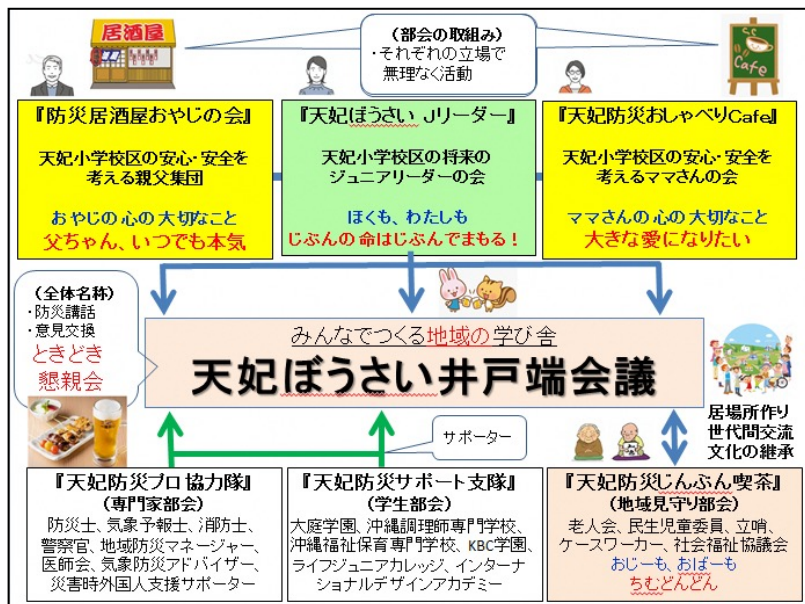

なは市民協働大学院 那覇西地区

「防災は愛だ！チーム」の挑戦！

ちむどんどんするさ～ まちづくり

天妃小学校区の
安心・安全を楽しく考える地域団体

みんなで作る 地域の学び舎

みんなで作る地域の学び舎

天妃ぼうさい井戸端会議

ここから 

ぼうさい井戸端会議
グループライン

私の地域の避難場所って
どこだっけ？

おじいやおばあはどうするの？

「ぼうさい」をテーマにみんなで
ざっくばらんに話す会

詳しく知りたい情報や日常の中で感じたちょっとした不安など、
なんでもOK！みんなのアイデアを持ちよって作る場です。

私たちはどうやって災害
の情報を知れるのかな？

学校の通学路って安全
なのかな？

防災バックって
何入れるのが正しいの？