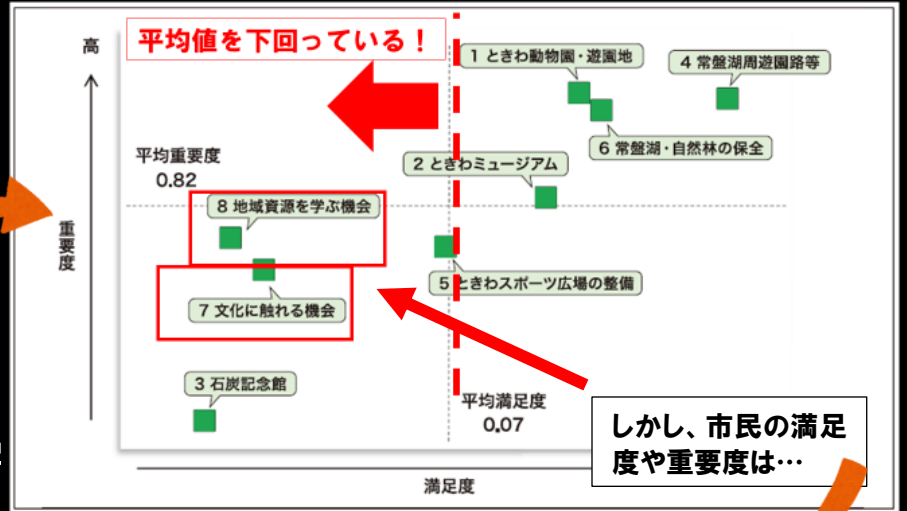

山口県宇部市文化遺産「彫刻」による地域活性化大構想

山口県立宇部商業高等学校 商業研究部による… ～リアル謎解きゲーム in ときわ公園 目覚めし彫刻たちの謎～

アイデアのポイント！

山口県宇部市は彫刻の街。半世紀以上続く歴史のなかで市内に設置された野外彫刻は200点超。

【出典 ときわ公園活性化基本計画】

そこで!

彫刻とリアル謎解きゲームを融合したイベントを実施してみた!

1. **PLAN** イベント企画の立案!
2. **DO** 宇部市役所 ときわ公園課・文化振興課との交渉・連携!
3. 宇部市と防府市の全小学校へチラシ 14,342 枚配布!
宇部市教育委員会・防府市教育委員会への協力要請
4. 令和4年7月21日から1か月間イベント実施!
5. **SEE** イベントクリア人数 563人 チラシ反応率 3.9%達成!
参加者からのアンケートより、様々な課題を洗い出しました。
6. ステークホルダーへの結果報告と来年度への提案
宇部市役所 ときわ公園課・文化振興課 宇部市長にも提案

謎解きゲームのストーリーを制作!

チラシを制作!
教育委員会との連携により、
小学校の児童へ配布!

行政機関との交渉・連携

宇部市長にも企画提案!

7月21日イベントスタート!

たくさんの家族連れが
イベントを楽しみました!

イベント費用は自分達で稼ぎます!

参加者 563 人!
チラシ反応率 3.9%!
(反応率は、スーパー特売品チラシで1%と言われています。)
リピートの可能性
また来たい! タイミングが合えば
また来たい! 100%達成!